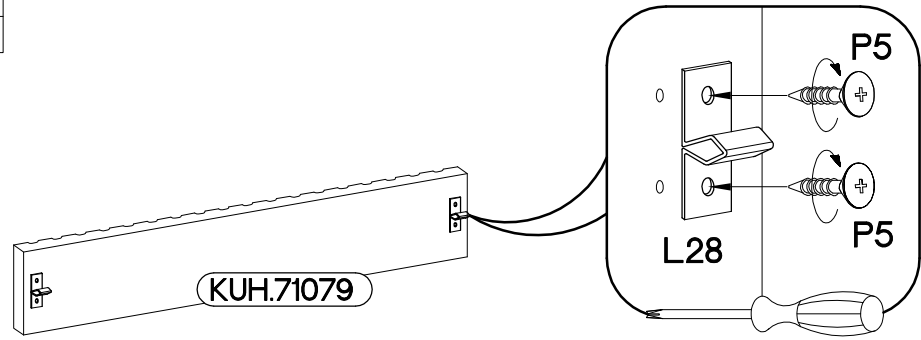

60 D GAZ BB
FRONT

Ersatzteil Nummer	Dimension
KUH.71079	110x596x18

ISM-KUH-01907

1

	$\varnothing 3.5 \times 13 \text{mm}$
L28	P5
2	4

2