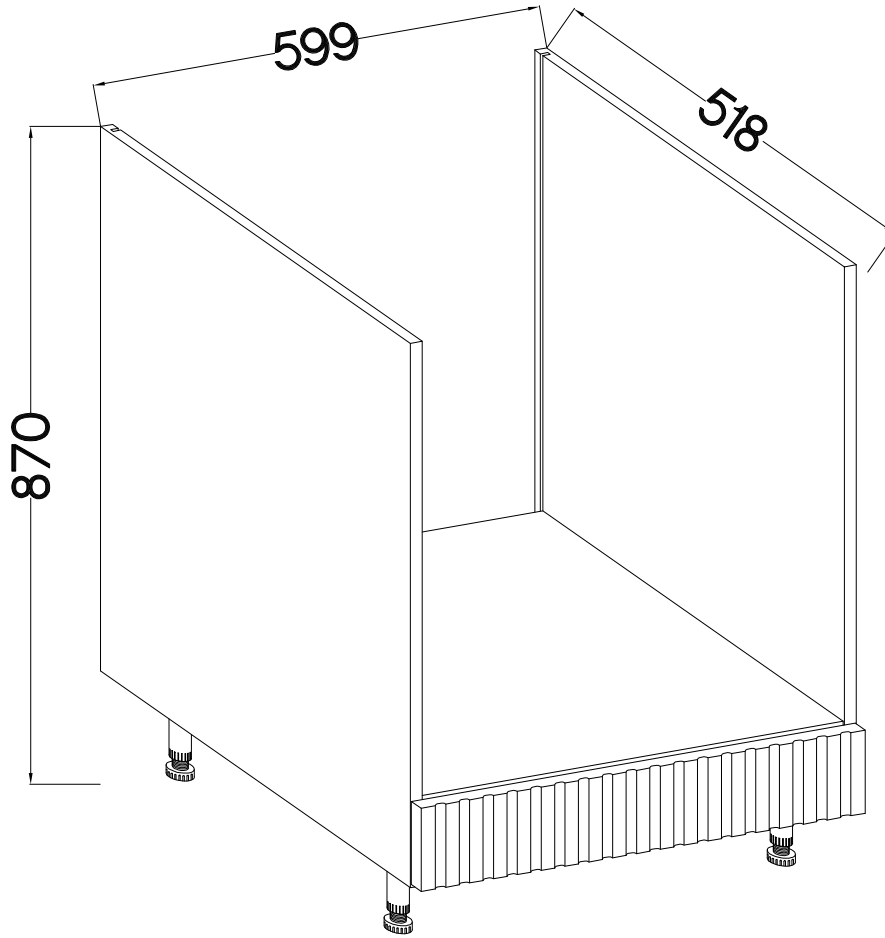

60 D GAZ BB
FRONT

Ersatzteil Nummer	Dimension
KUH.71079	110x596x18

ISM-KUH-01907

1

	$\varnothing 3.5 \times 13 \text{mm}$
L28	P5
2	4

2